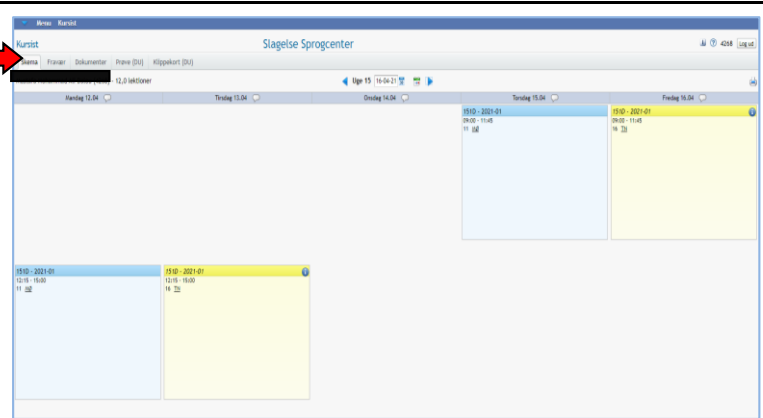

# Adgang til Ludus og hvad det kan bruges til

<p>1. Åben altid i Google Chrome</p>	
<p>2. Gå til <a href="https://sprogcenter.slagelse.dk/">Slagelse Sprogcenter</a></p>	
<p>3. Klik på <b>UNI-Login/Edulife</b> i menuen</p>	
<p>4. Gå til <a href="https://ludusweb.slagelse.dk/">Ludus</a></p>	
<p>5. Tryk på UNI•Login</p>	
<p>6. Log på <b>Ludus</b> med dit <b>UniLogin:</b> (Brugernavn)@sitf.dk Adgangskode</p> <p>7. Tryk på <b>Elev</b></p>	

## Adgang til Ludus og hvad det kan bruges til

8. I **Ludus** kan du  
se dit skema

9. I **Ludus** kan du  
se dit fravær